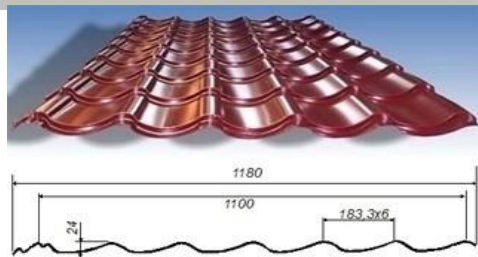

МЕТАЛЛОЧЕРЕПИЦА

Длина (шаг) волны от 150 до 700мм

Длина (шаг) волны	Высота ступеньки	Полимерное покрытие 0,45	7024,1018,3003, 8004,6029,6026, 6002; 0,5-8017	ПОРОШКОВАЯ ПОКРАСКА
150	16	610	640	1010
	20	640	670	1040
	25	647	677	1047
	30	655	685	1055
200	16	600	630	1000
	20	620	650	1020
	25	627	657	1027
	30	630	660	1030
250	16	596	626	996
	20	610	640	1010
	25	612	642	1012
	30	615	645	1015
300	16	593	623	993
	20	605	635	1005
	25	607	637	1007
	30	610	640	1010
350	16	580	610	990
	20	595	625	995
	25	597	627	997
	30	600	630	1000
400	16	590	620	990
	20	595	625	995
	25	597	627	997
	30	600	630	1000
450	16	590	620	990
	20	595	625	995
	25	597	627	997
	30	600	630	1000
700	16	585	615	985
	20	590	620	990
	25	592	622	992
	30	595	625	995

Порошковое покрытие накладывается на полимерное + 400 руб на м2