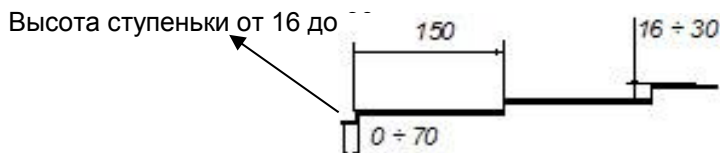

МЕТАЛЛОЧЕРЕПИЦА

Длина (шаг) волны от 150 до 700мм

Длина (шаг) волны	Высота ступеньки	Полимерное покрытие 0,45	7024,1018,3003, 8004,6029,6026, 6002; 0,5-8017	ПОРОШКОВАЯ ПОКРАСКА
150	16	610	640	1010
	20	640	670	1040
	25	647	677	1047
	30	655	685	1055
200	16	600	630	1000
	20	620	650	1020
	25	627	657	1027
	30	630	660	1030
250	16	596	626	996
	20	610	640	1010
	25	612	642	1012
	30	615	645	1015
300	16	593	623	993
	20	605	635	1005
	25	607	637	1007
	30	610	640	1010
350	16	580	610	990
	20	595	625	995
	25	597	627	997
	30	600	630	1000
400	16	590	620	990
	20	595	625	995
	25	597	627	997
	30	600	630	1000
450	16	590	620	990
	20	595	625	995
	25	597	627	997
	30	600	630	1000
700	16	585	615	985
	20	590	620	990
	25	592	622	992
	30	595	625	995