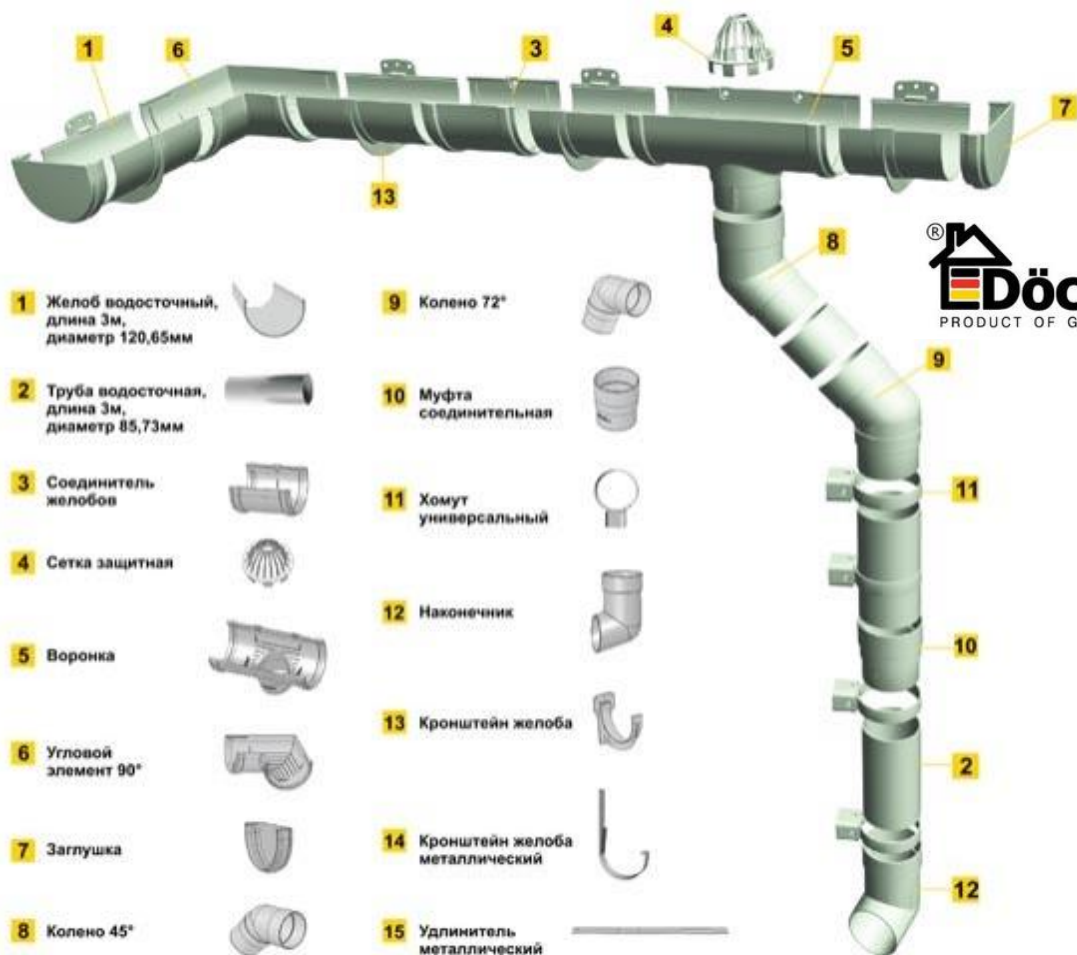

ВОДОСЛИВНАЯ СИСТЕМА

№ п/п	Ассортимент	Ед. изм	Цена, пломбир	Цена Графит	Цена Шоколад	№ п/п	Ассортимент	Ед. изм	Цена, пломбир	Цена Графит	Цена Шоколад
1	Желоб водосточный 3м	шт	737	810	810	8	Колено 45 и 72 град	шт	302	318	349
2	Труба водосточная 3м	шт	892	981	981	9	Муфта трубы соединительная	шт	161	170	187
3	Соединитель желобов	шт	269	282	311	10	Хомут трубы универсальный	шт	121	127	140
4	Сетка защитная	шт	101	106	117	11	Наконечник	шт	287	301	332
5	Воронка	шт	487	511	562	12	Кронштейн желоба пластик	шт	88	92	101
6	Угловой элемент желоба 90гр	шт	420	441	485	13	Кронштейн желоба металлический	шт	333	333	366
7	Заклушка /Заклушка воронки	шт	129	135	149	14	Удлинитель Цинк Шпилька 120мм	шт	259		